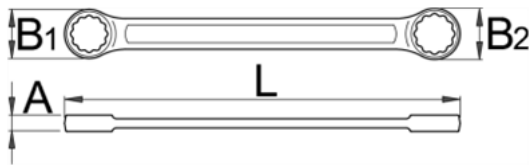

Ключ звезда прав - 182/2A

Описание

- материал: хром-ванадий
- ковани, изцяло закалени
- хромиран в съответствие със стандарт ISO 1456:2009
- звезда LIFE профил
- изработен в съответствие със стандарт DIN 837 (само за метрични размери)

Технически параметри

Barcode	Profile	L	B1	B2	A	Weight	Box	Case	Other
612004	6 x 7	97	10	11.3	4.6	11	4A	10	-
612005	8 x 9	112	12.7	14	5.6	19	4A	10	-
612006	10 x 11	132	15.6	16.5	6.6	29	4A	10	-
612007	12 x 13	147	18	19	7.6	44	4A	10	-
613223	13 x 17	167	20.5	21.5	7.6	73	4A	10	1
612008	14 x 15	162	20.5	21.5	7.6	59	4A	10	-
612009	16 x 17	172	23.2	24.2	8.6	90	4A	10	-
612010	18 x 19	186	25.9	27.4	9.6	112	4A	10	-
612011	20 x 22	206	28.9	31.8	11	161	4A	5	-
612012	21 x 23	231	29.9	32.9	11.2	191	4A	5	-
617634	22 x 24	231	29.9	32.9	11.2	182	4A	5	1
612013	24 x 26	258	34.8	37.3	11.5	289	4A	5	-
617670	24 x 27	258	34.8	37.3	11.5	256	4A	5	1
612014	25 x 28	286	36	40.3	12.5	346	4A	5	1
612015	27 x 29	298	38.8	41.8	13	378	4A	5	-
617635	27 x 30	298	38.8	41.8	13	372	4A	5	1
612016	30 x 32	318	42.7	45.2	13.5	467	4A	5	-
617636	36 x 41	350	50	58	15	720	1C	1	1